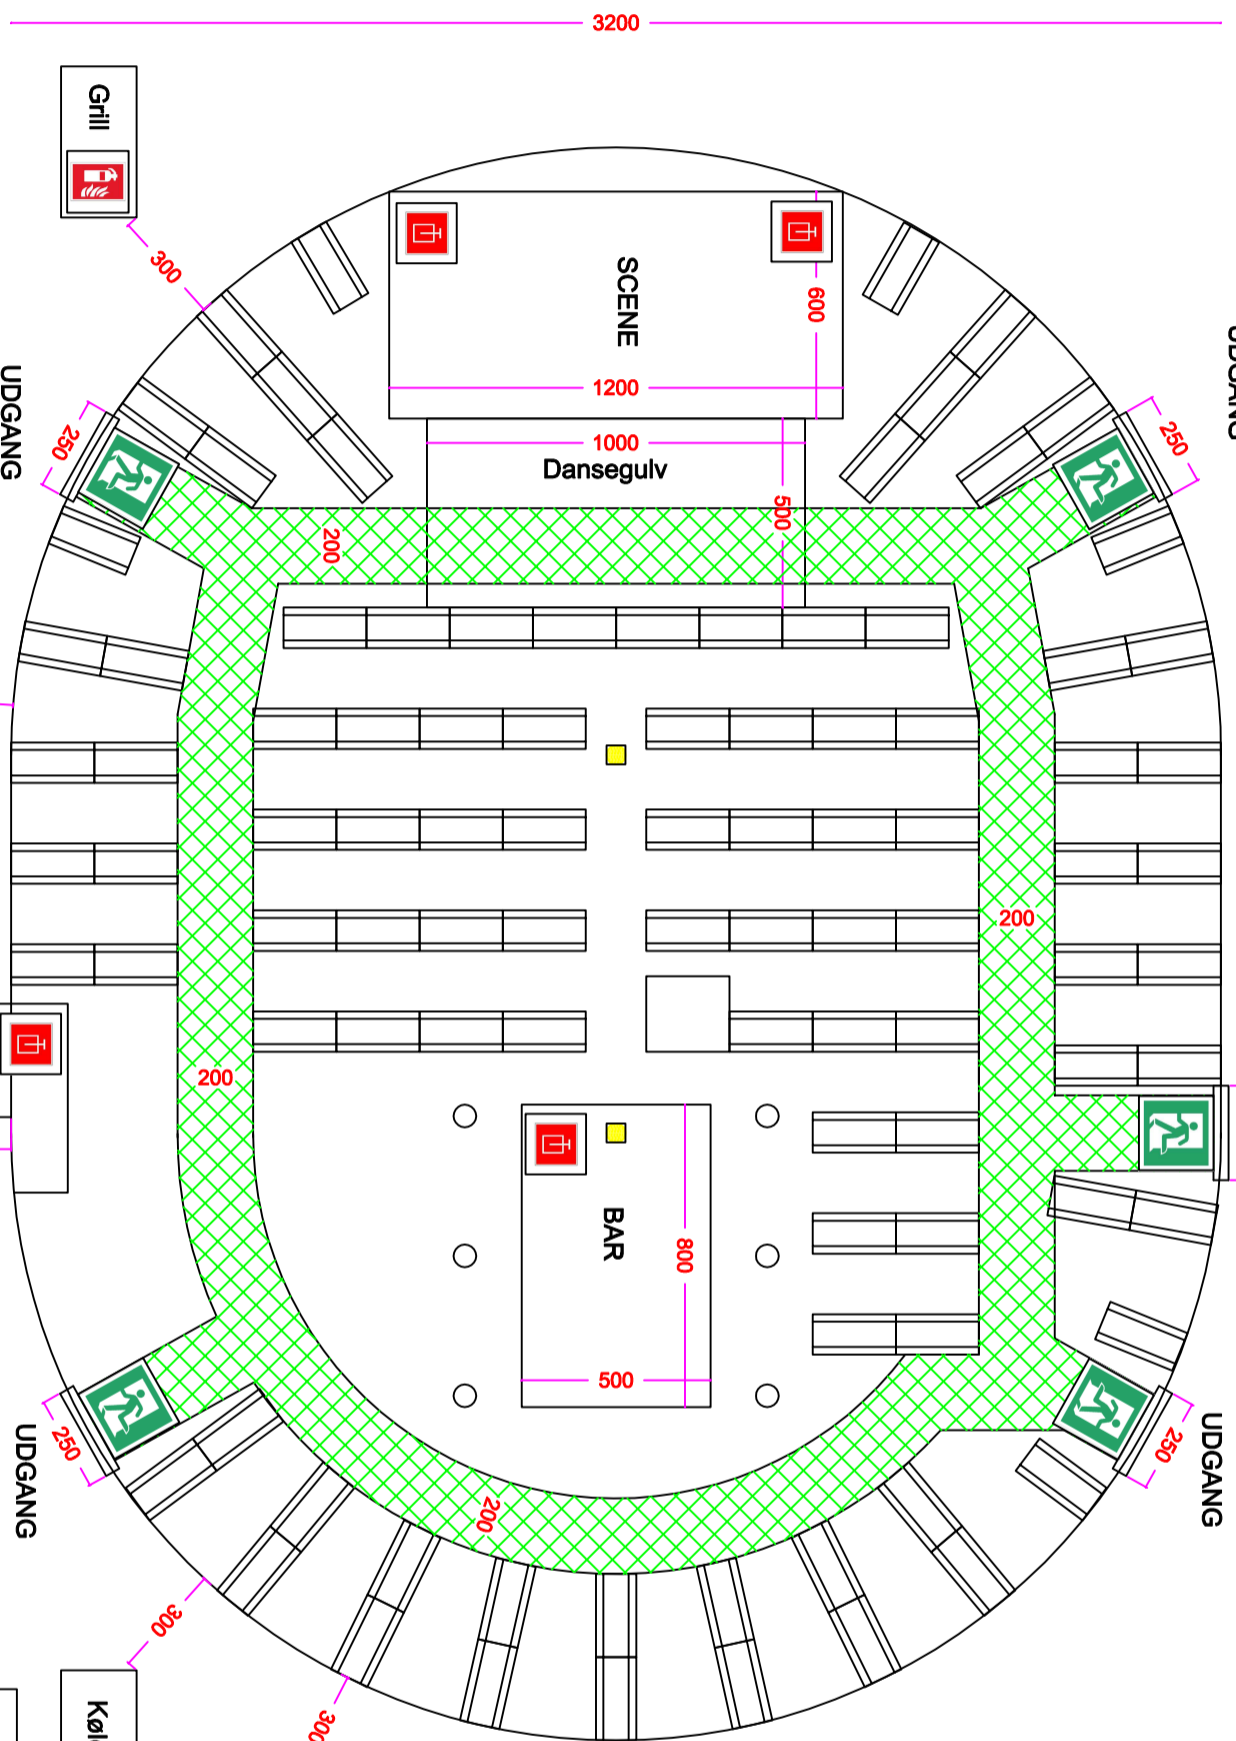

# MARKEDSTELT - JERSLEV MARKED

4200

UDGANG

250

UDGANG

250

MAX. 1000 PERSONER

3200

UDGANG

Grill

SCENE

Dansegulv

BAR

Madteft

Samariter

Kølebil